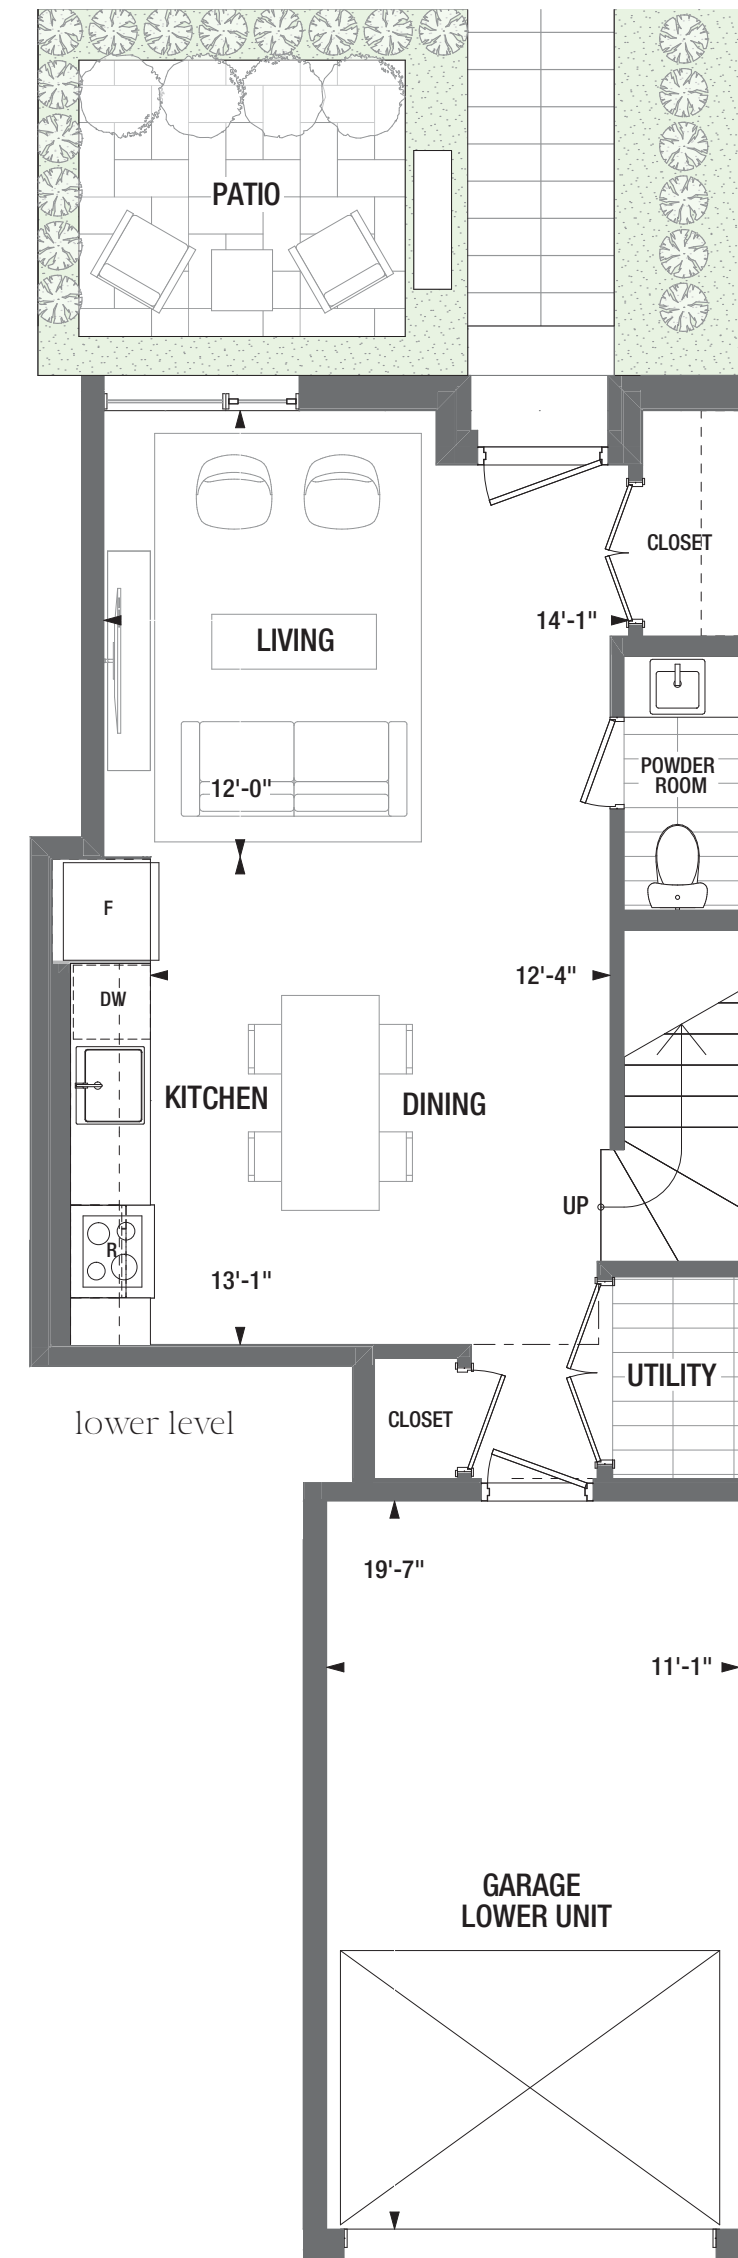

st.Kitts

urban towns

1A 1 Bedroom + Den

Suite 880 sq ft
 Patio 65 sq ft
 Total Area 945 sq ft

upper level

lower level