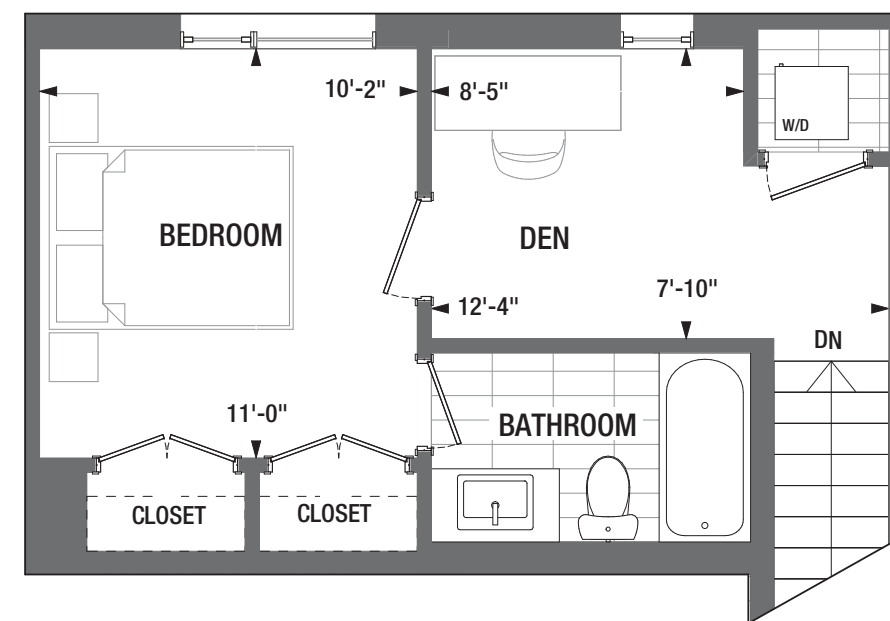

st.Kitts

urban towns

1A 1 Bedroom + Den

Suite 880 sq ft
 Patio 65 sq ft
 Total Area 945 sq ft

upper level

lower level